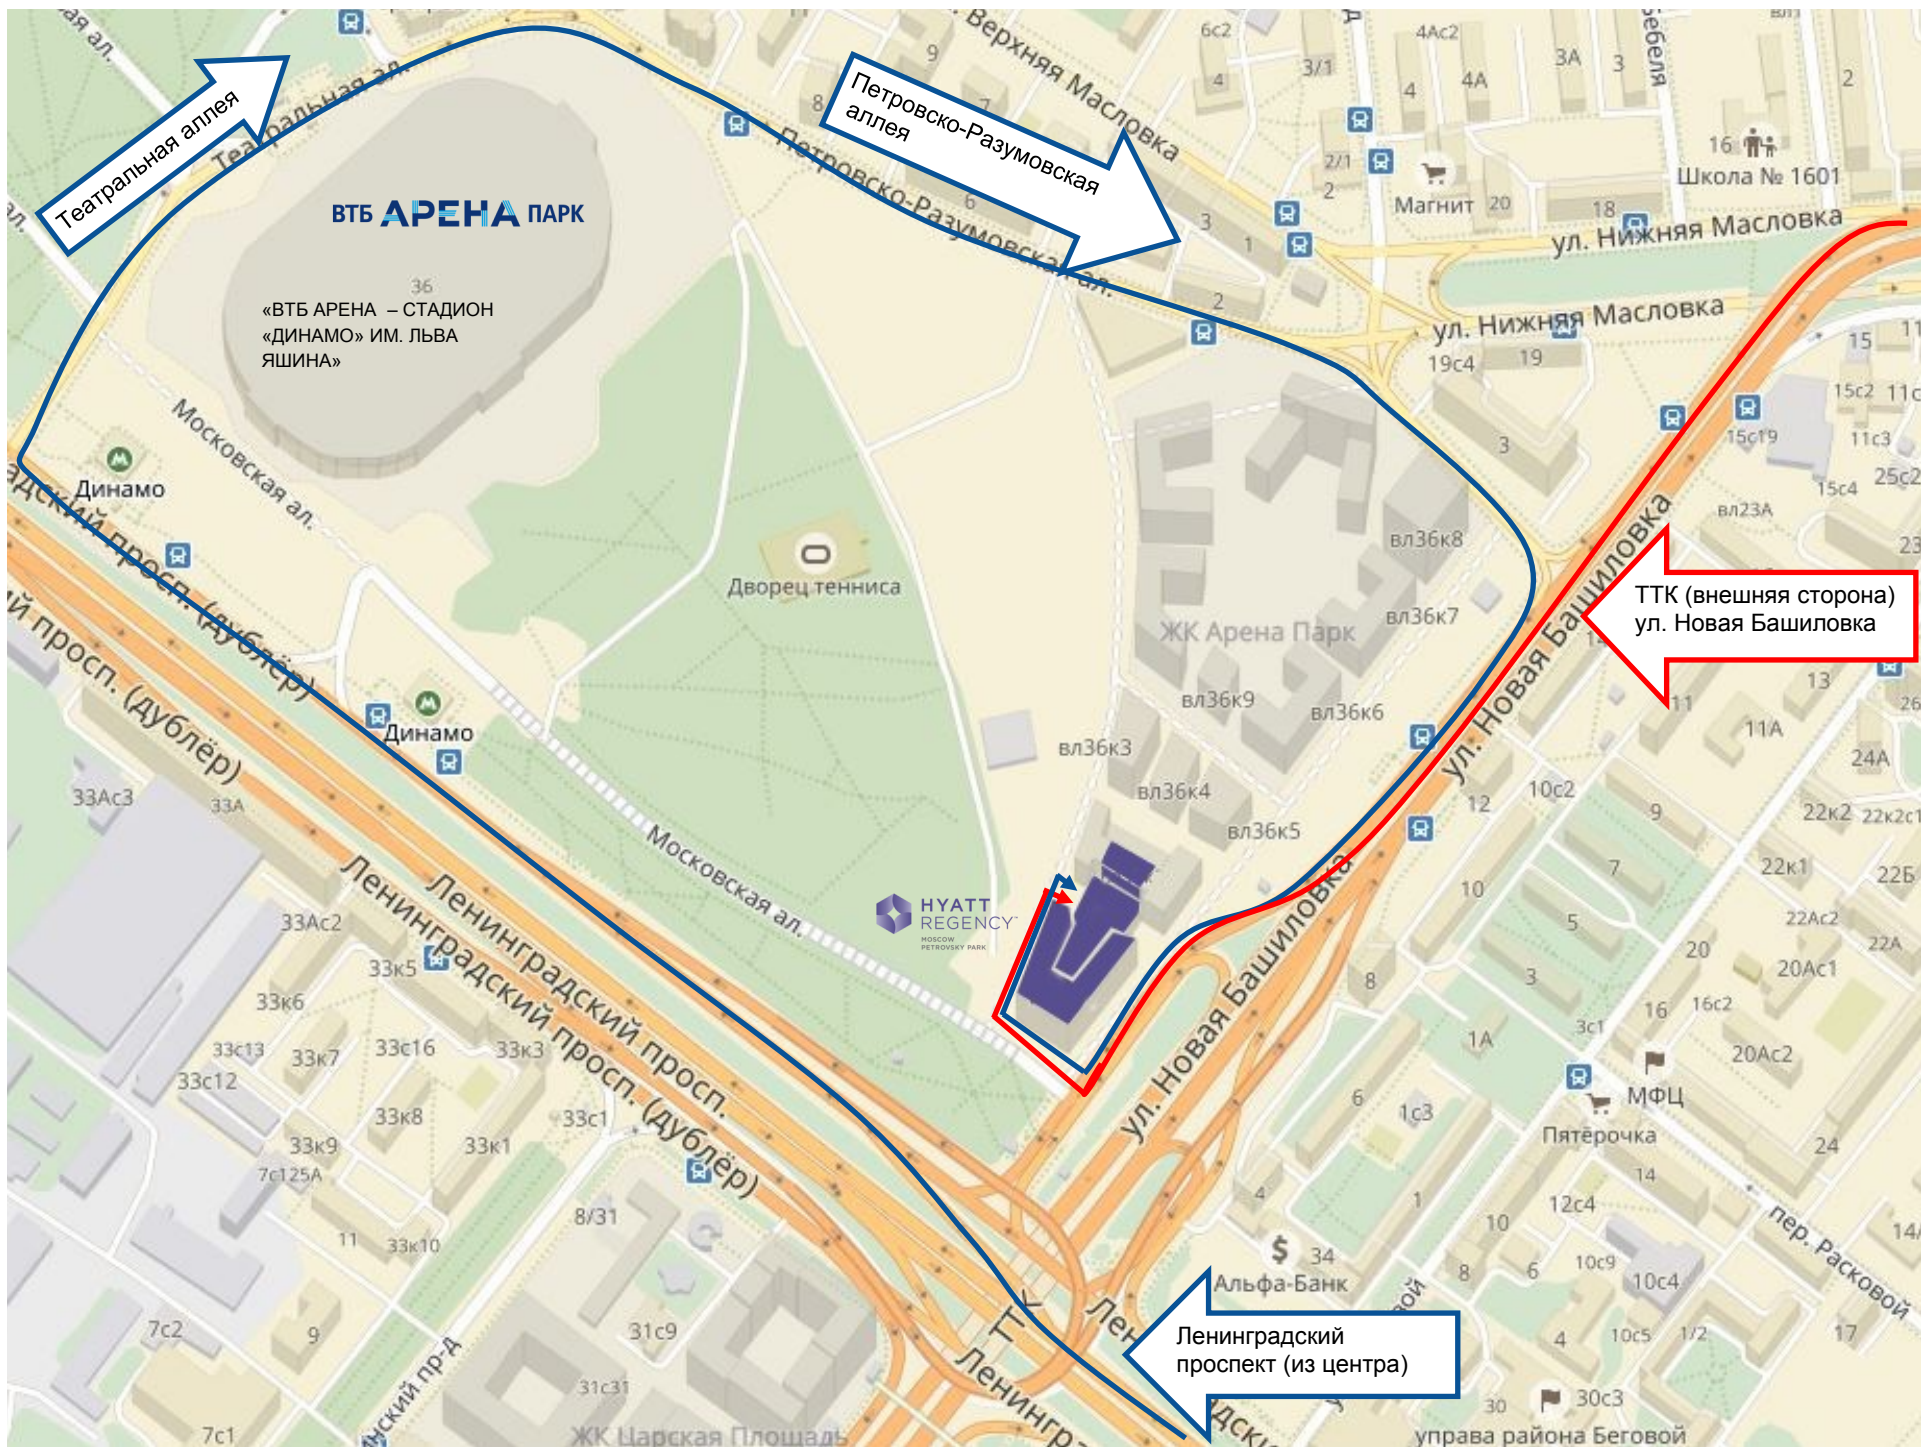

# СХЕМА ПРОЕЗДА НА МАШИНЕ

**ХАЙТТ РИДЖЕНСИ МОСКВА ПЕТРОВСКИЙ ПАРК**

**125167 Москва, Ленинградский проспект, д. 36 стр. 33 | +7 495 479 12 34**